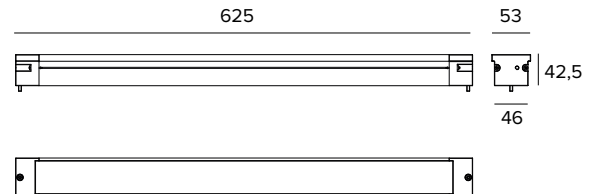

1E4326 | JEDI COMPACT Outdoor RGBW Einbauleuchten

LED-Einbau-Stableuchte für RGBW-LEDs

Die fotometrischen Werte der Leuchte sind auf den folgenden Seiten aufgeführt

Alle Daten auf der Maßzeichnung sind in mm angegeben.

Gehäuse aus eloxiertem extrudiertem Aluminium 15µ. Flache Abdeckung aus 5mm dickem extra klarem Glas.

Farbe und Oberfläche: Aluminium

Abmessungen: L=625mm

Gewicht: 1,75Kg

Version: EXTERNER TREIBER

Schutzart: IP66,IP67,IP68,IP69